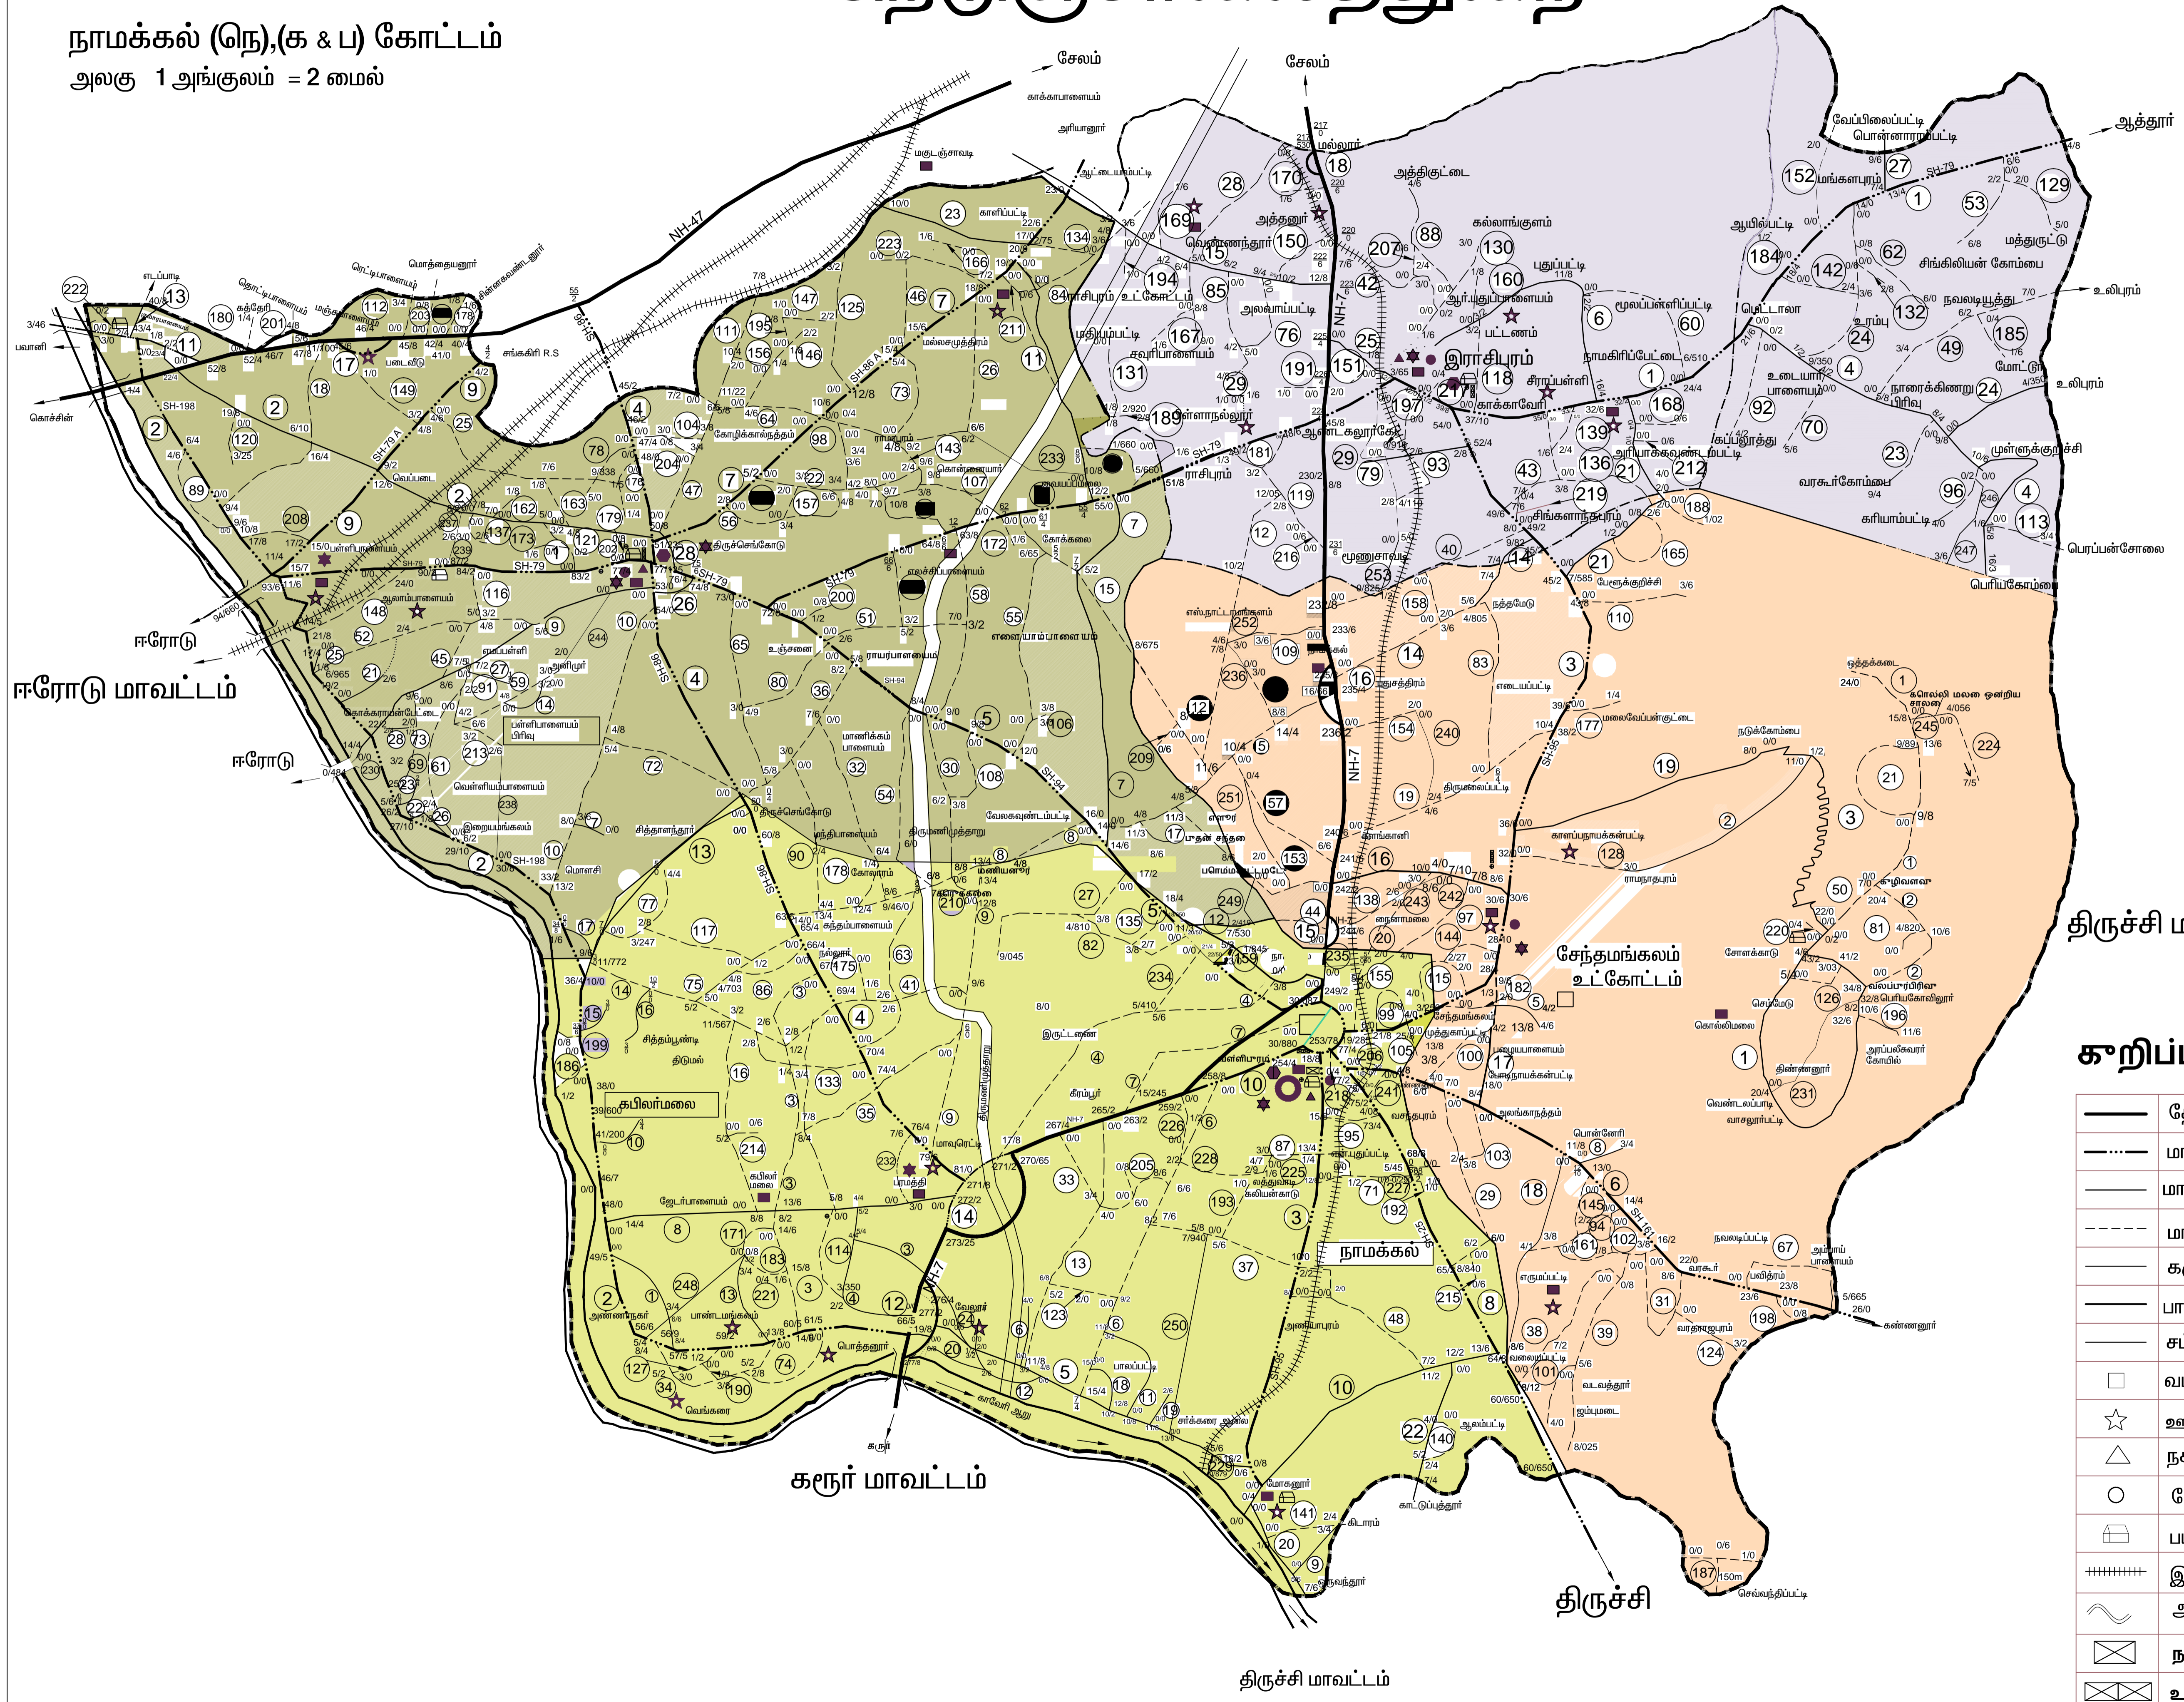

# நெடுஞ்சாலைத்துறை

31-3-2017

நாமக்கல் (நெ), (க & ப) கோட்டம்  
அலகு 1 அங்குலம் = 2 மைல்

சேலம் மாவட்டம்

## காறிப்பா:

	தேசிய நெடுஞ்சாலை
	மாநில நெடுஞ்சாலை
	மாவட்ட முக்கிய சாலை
	மாவட்ட இதர சாலை
	கரும்பு சாலை
	பாராளுமன்ற எல்லை (மாவட்ட எல்லை)
	சட்டமன்ற தொகுதி எல்லை
	வட்டம் உட்கோட்ட தலைமையிடம்
	ஊராட்சி ஒன்றிய தலைமையிடம்
	நகராட்சி
	பேரூராட்சி தலைமையிடம்
	பயணியர் மாளிகை
	இருப்புப் பாதை
	ஆறு
	நாமக்கல் (நெ) (க & ப) கோட்ட அலுவலகம்
	உட்கோட்ட அலுவலகம்
	பிரிவு அலுவலகம்